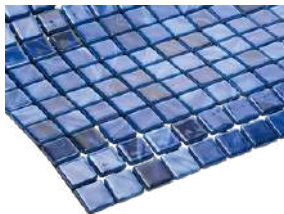

Chaque modèle est disponible en formats 2,5×2,5cm ou 5×5cm, avec finitions lisses ou texturées selon l'effet recherché.

_ KARMA

KA-01 CALACATTA

KA-02 TRAVERTINE

KA-03 SMOKY

KA-04 BLACK MARBLE

KA-05 URA

KA-06 MOANA