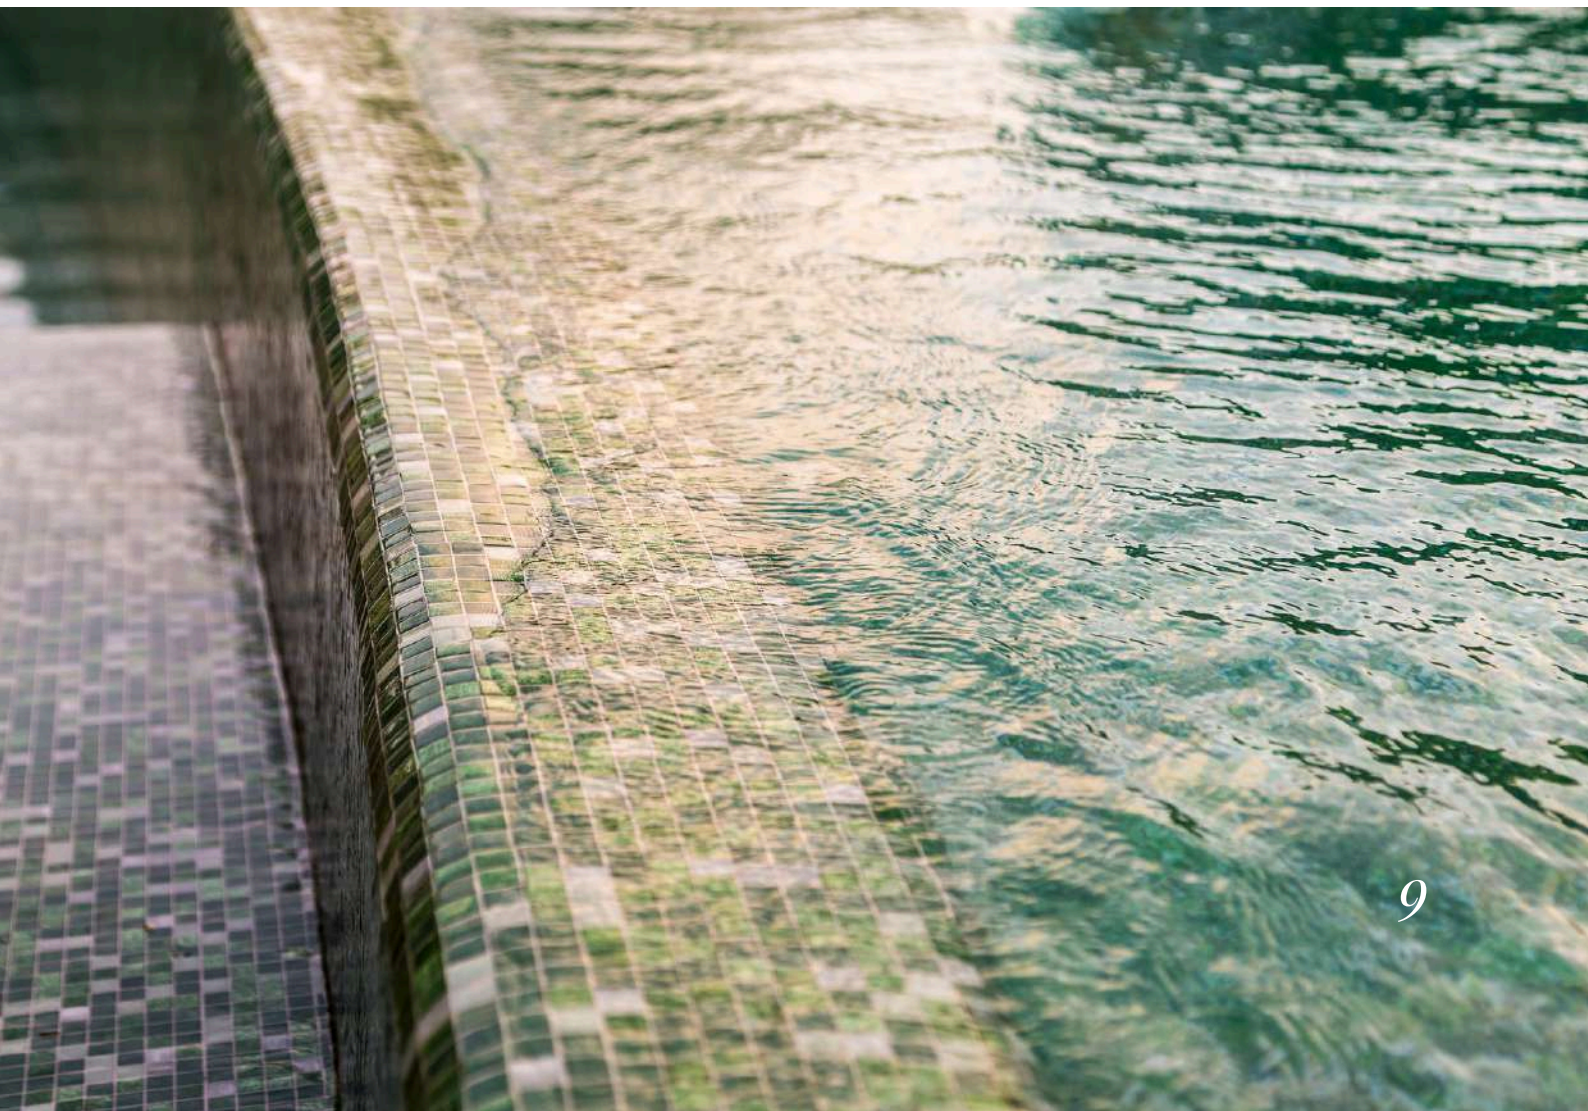

Collection Karma

Connexion à la nature

Karma est une collection de mosaïque de verre qui vous invite à reconnecter votre piscine à la beauté naturelle et aux paysages du monde. Inspirée des textures minérales des cavernes de marbre en Patagonie, des onsen japonais ou des atolls d'Hawaï, cette série associe matières nobles et sens du détail, pour des bassins qui captivent le regard et subliment l'eau.

Un design inspiré par les éléments

Karma puise sa force dans les couleurs et les textures de la nature en offrant une palette étendue de nuances :

- Des marbres profonds comme Black Marble pour un effet saturé et sophistiqué, Des teintes chaudes comme Travertine pour une ambiance solaire et douce,
- Des verts et bleus (Aquarela, Moana, Ura, Blue Moon) qui font vibrer la couleur de l'eau comme un horizon lointain.

Chaque modèle est disponible en formats 2,5×2,5cm ou 5×5cm, avec finitions lisses ou texturées selon l'effet recherché.