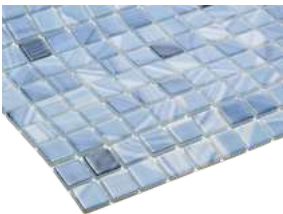

Chaque modèle est disponible en formats 2,5×2,5cm ou 5×5cm, avec finitions lisses ou texturées selon l'effet recherché.

_ KARMA

KA-01 CALACATTA

KA-02 TRAVERTINE

KA-03 SMOKY

KA-04 BLACK MARBLE

KA-05 URA

KA-06 MOANA