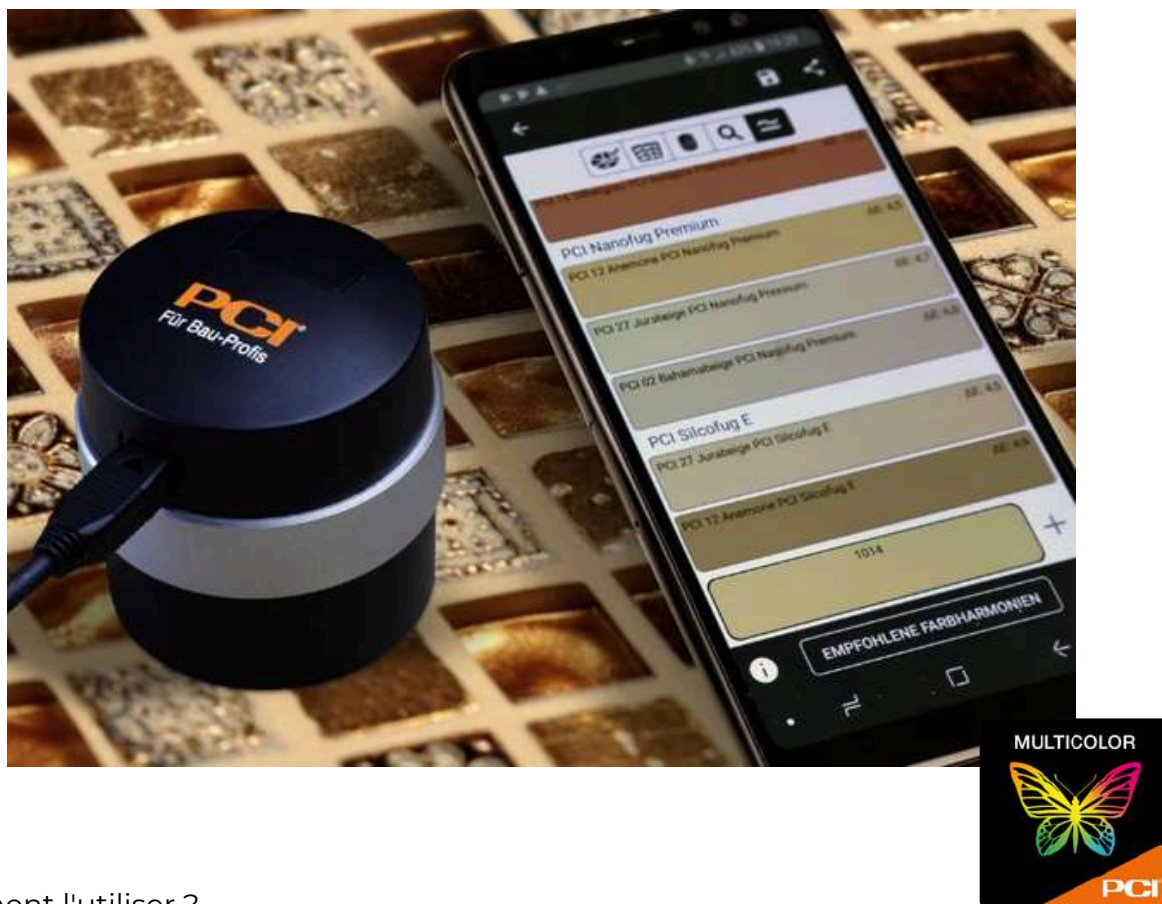

Les joints époxy personnalisés

UNE LIBERTÉ CRÉATIVE TOTALE

Un service numérique pour la personnalisation des joints..

Colorcatch Nano est un lecteur de couleurs numérique qui permet de visualiser les associations de couleurs en quelques secondes. L'outil mesure avec précision la couleur des carreaux lisses, structurés ou à motifs et affiche les couleurs de joints correspondantes pour une parfaite harmonie.

Les centaines de couleurs de joints du mortier PCI Durapox Premium Multicolor offrent une grande liberté de conception et vous assure de trouver la bonne couleur pour un effet : ton sur ton, vif ou contrasté.

Comment l'utiliser ?

1. Scannez le carreau
2. Sélectionnez la couleur du joint
3. Sauvegardez le projet ou envoyez-le par email

Disponible chez Carrelage du Monde