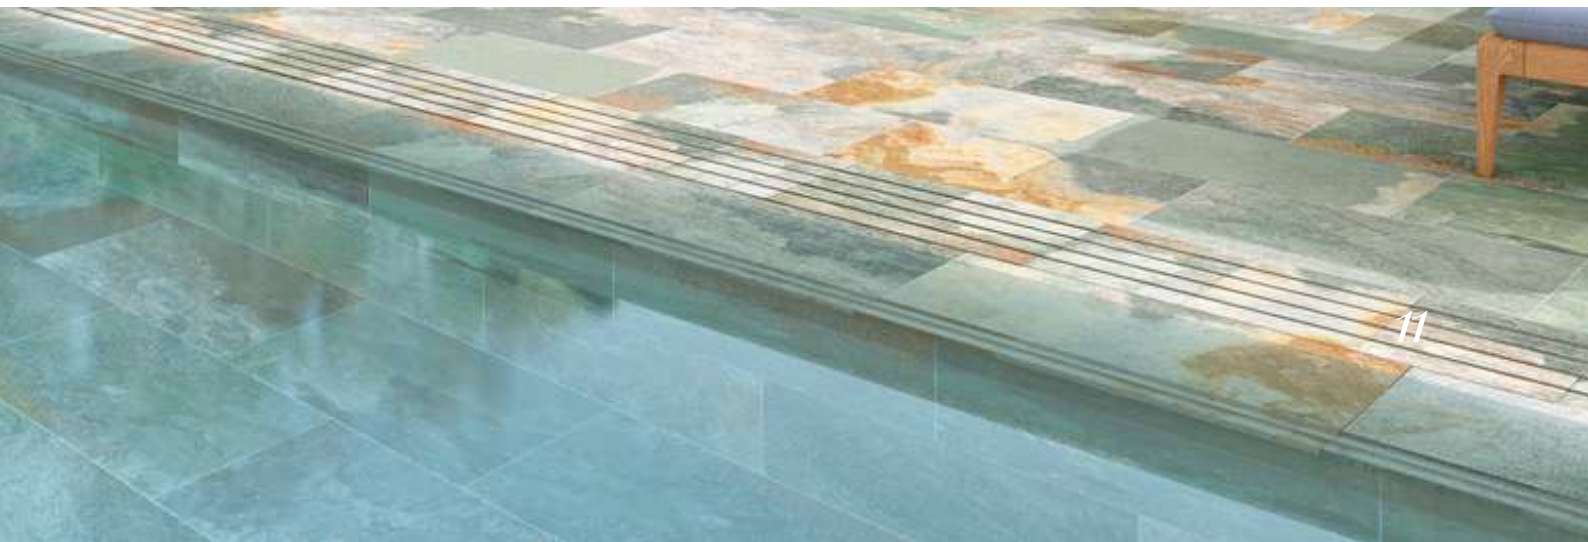

_STRATO

EN
STOCK

PIÈCES SPÉCIALES

Disponible en toutes les couleurs

MARGELLE
30X120cm - 33X120cm